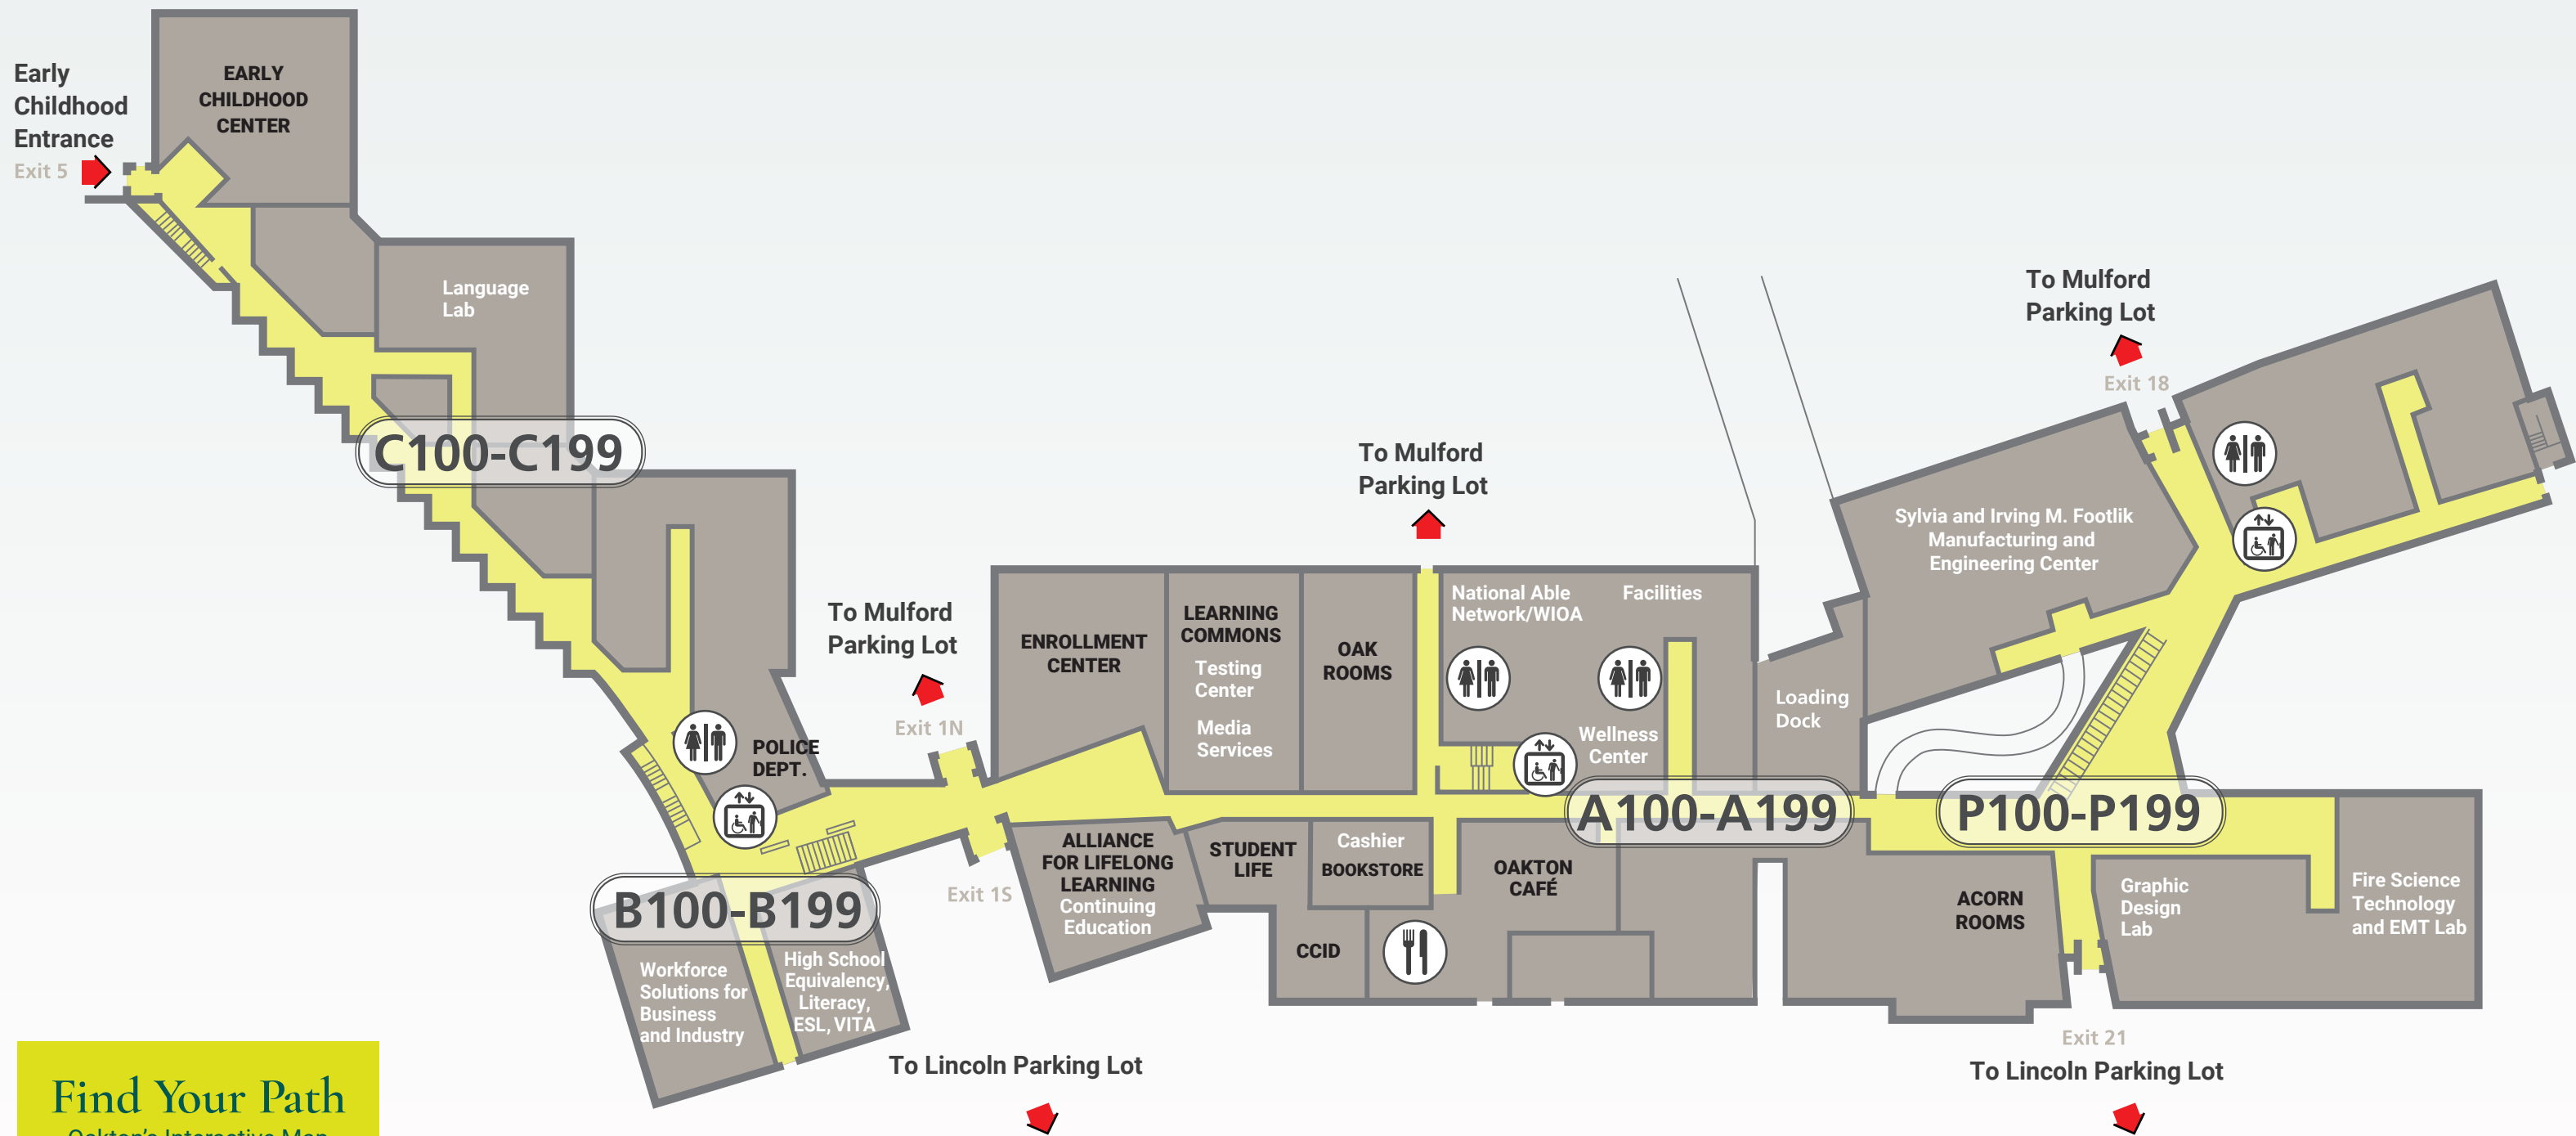

# Ray Hartstein Campus (Skokie) – FIRST FLOOR

NORTH

-  Oakton Café
-  Elevator
-  Restrooms

**Find Your Path**  
Oakton's Interactive Map

Use Now

**Ray Hartstein Campus (Skokie)**  
7701 N. Lincoln Avenue  
Skokie, IL 60077  
847.635.1600