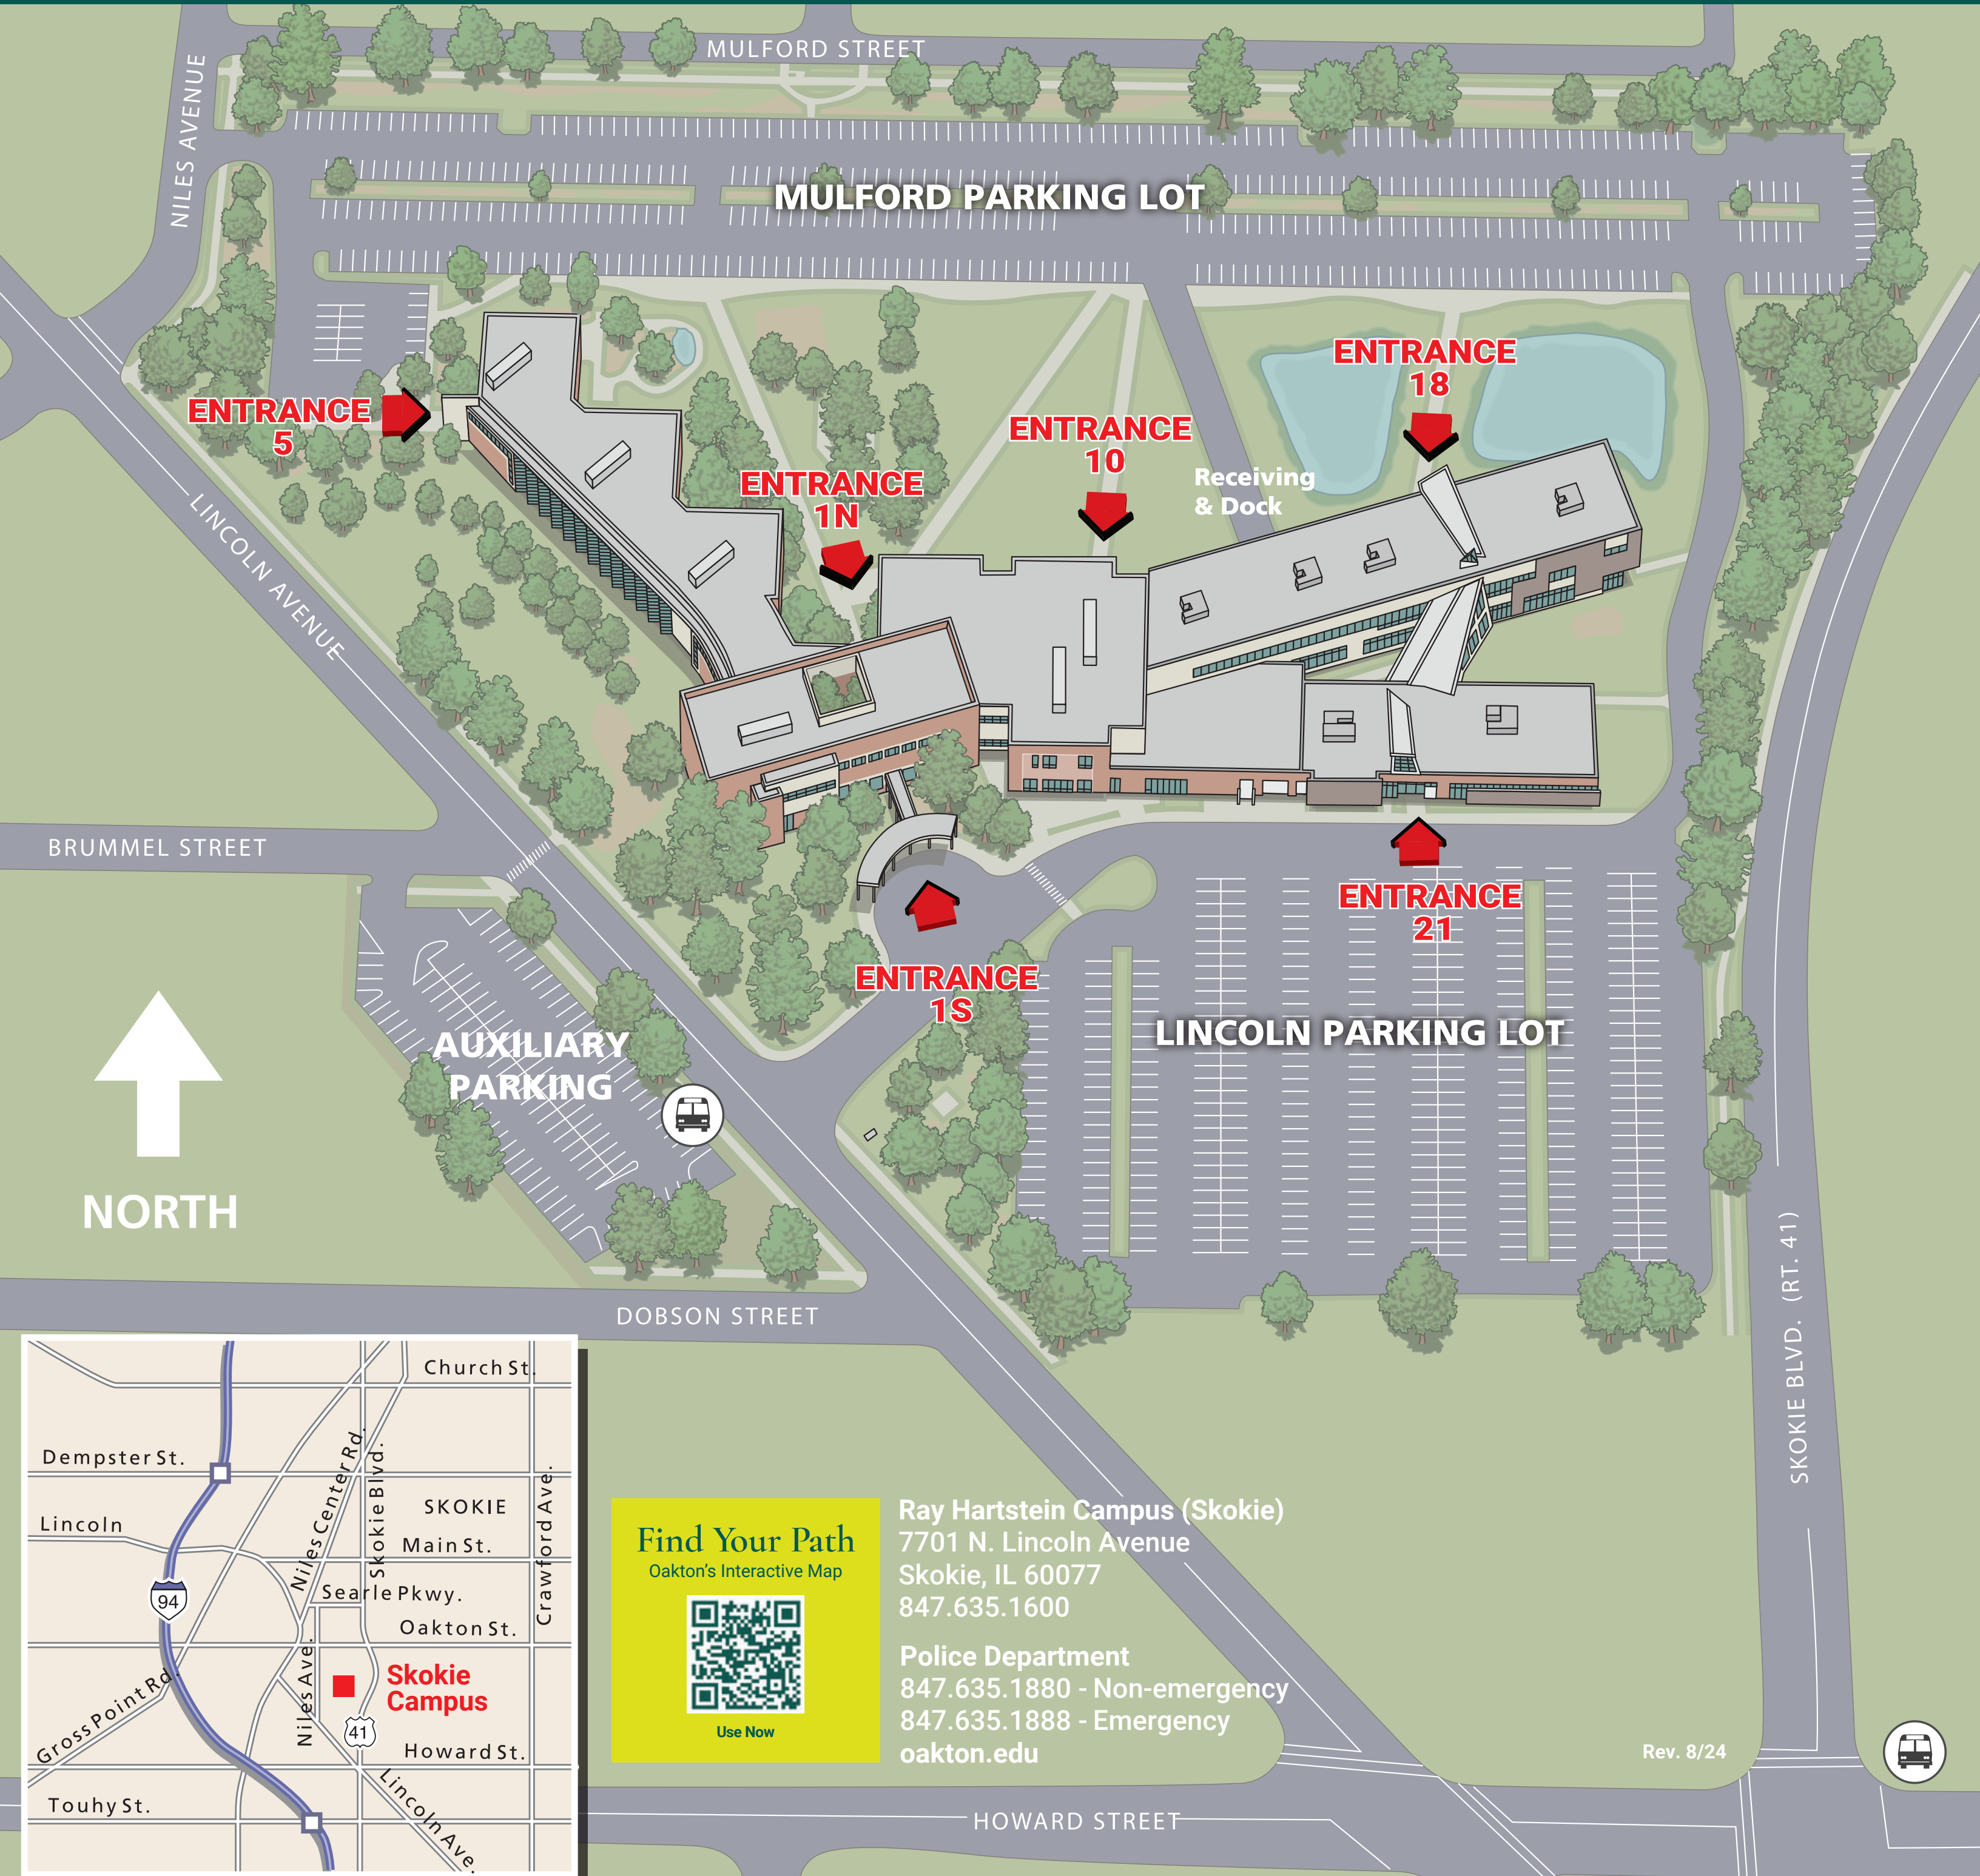

# Ray Hartstein Campus (Skokie) – CAMPUS MAP

**Find Your Path**  
Oakton's Interactive Map

Use Now

Ray Hartstein Campus (Skokie)  
7701 N. Lincoln Avenue  
Skokie, IL 60077  
847.635.1600

Police Department  
847.635.1880 - Non-emergency  
847.635.1888 - Emergency  
oakton.edu

# Ray Hartstein Campus (Skokie) – FIRST FLOOR

NORTH

-  Oakton Café
-  Elevator
-  Restrooms

**Find Your Path**  
Oakton's Interactive Map

Use Now

**Ray Hartstein Campus (Skokie)**  
7701 N. Lincoln Avenue  
Skokie, IL 60077  
847.635.1600